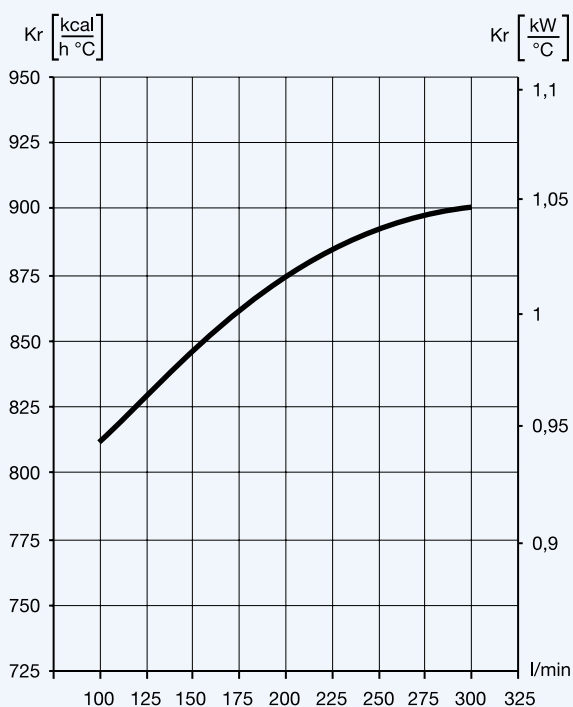

**DIAGRAMMA DI RENDIMENTO
PERFORMANCE DIAGRAM
LEISTUNGSSCHAUBILD
DIAGRAMME DE RENDEMENT**

**DIAGRAMMA PERDITE DI CARICO
LOSS OF PRESSURE DIAGRAM
DRUCKUERLUSTSCHAUBILD
DIAGRAMME DES PERTES DE CHARGE**