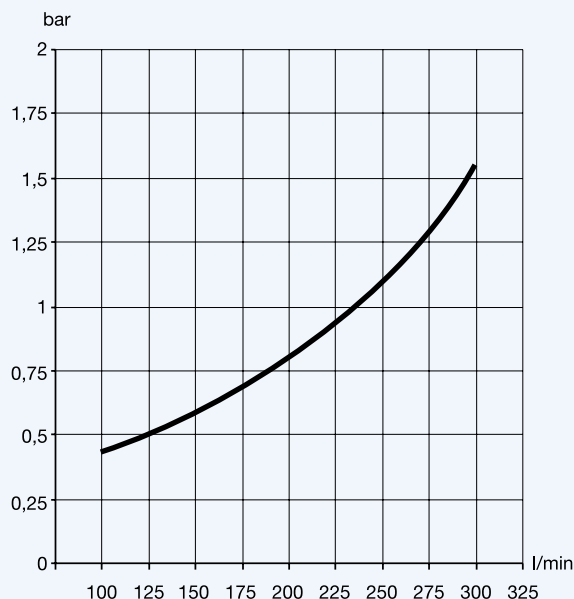

Fattore di correzione-Correction factor
Korrekturfaktor-Facteur de correction

cSt	22	30	46	68	100	150	220
f	0,6	1	1,5	2,3	3,5	5	7