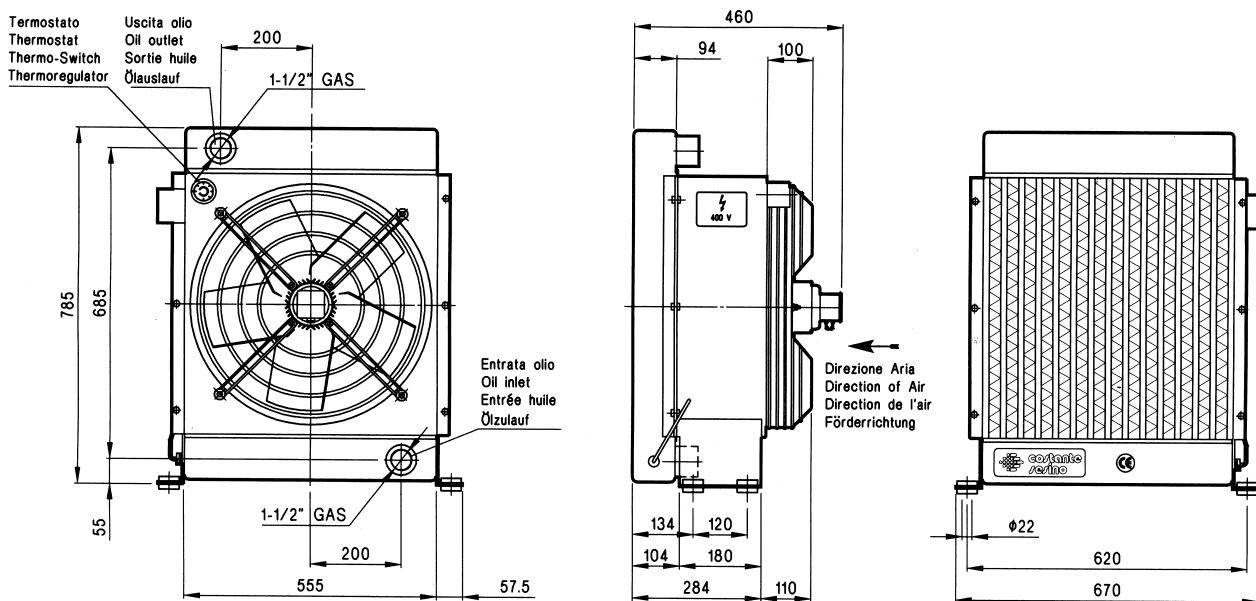

AP 680 EB

Portata d'olio Oil Flow Öldurchfluß Débit d'huile	Capacità Capacity Fassungsvolumen Capacité	Tensione Voltage Spannung Voltage	Frequenza Frequency Frequenz Fréquence	Potenza Power Motorleistung Puissance	Assorbimento Current Stromaufnahme Absorption	Portata d'aria Air flow Luftdurchsatz Débit air	Protezione Protection Schutzart Protection	Rumorosità Noise Level Geräuschpegel Niveau de bruit	Peso Weight Gewicht Poids
l/min	l	V	hz	W	A	m ³ /h	IP	dB(A)	kg
100 - 300	15	230/400 260/460	50 60	560 810	2,46/1,42 2,3/1,3	6300 8800	55	72 75	62