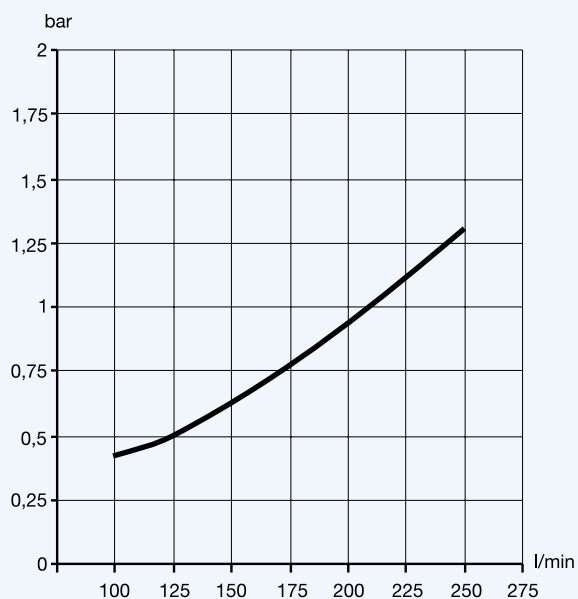

**DIAGRAMMA PERDITE DI CARICO
LOSS OF PRESSURE DIAGRAM
DRUCKUERLUSTSCHAUBILD
DIAGRAMME DES PERTES DE CHARGE**

Fattore di correzione-Correction factor
Korrekturfaktor-Facteur de correction

cSt	22	30	46	68	100	150	220
f	0,6	1	1,5	2,3	3,5	5	7