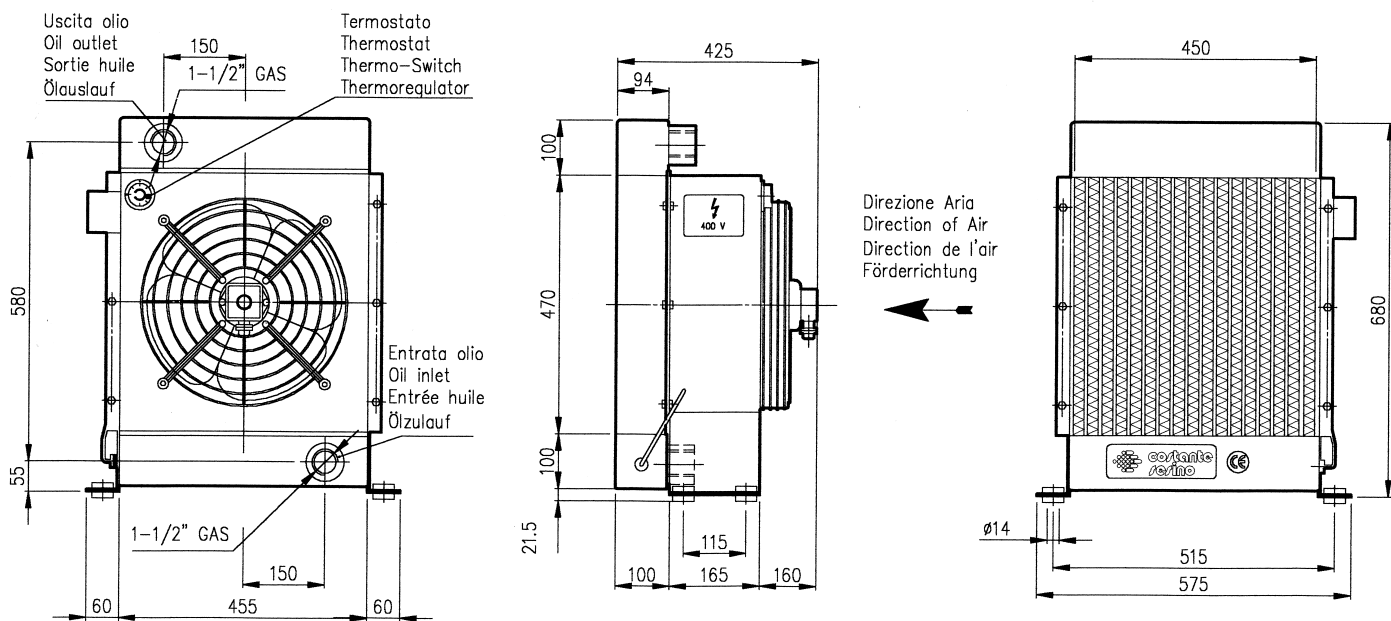

**AP 580 EB**

Portata d'olio Oil Flow Öldurchfluß Débit d'huile	Capacità Capacity Fassungsvolumen Capacité	Tensione Voltage Spannung Voltage	Frequenza Frequency Frequenz Fréquence	Potenza Power Motorleistung Puissance	Assorbimento Current Stromaufnahme Absorption	Portata d'aria Air flow Luftdurchsatz Débit air	Protezione Protection Schutzart Protection	Rumorosità Noise Level Geräuschpegel Niveau de bruit	Peso Weight Gewicht Poids
l/min	l	V	hz	W	A	m <sup>3</sup> /h	IP	dB(A)	kg
100 - 250	11,5	230/400 280/480	50 60	230 300	1,12/0,65 1,1/0,63	3500 4800	55	72	40