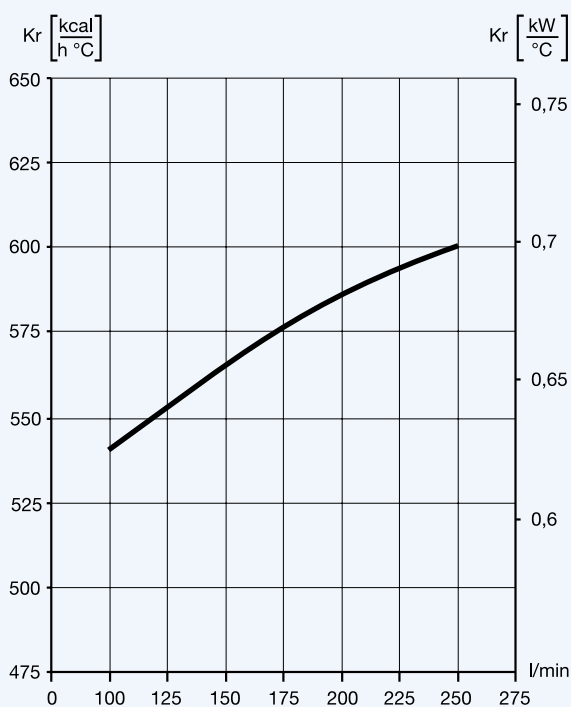

**AP 580 EB**

Portata d'olio Oil Flow Öldurchfluß Débit d'huile	Capacità Capacity Fassungsvolumen Capacité	Tensione Voltage Spannung Voltage	Frequenza Frequency Frequenz Fréquence	Potenza Power Motorleistung Puissance	Assorbimento Current Stromaufnahme Absorption	Portata d'aria Air flow Luftdurchsatz Débit air	Protezione Protection Schutzart Protection	Rumorosità Noise Level Geräuschpegel Niveau de bruit	Peso Weight Gewicht Poids
l/min	l	V	hz	W	A	m <sup>3</sup> /h	IP	dB(A)	kg
100 - 250	11,5	230/400 280/480	50 60	230 300	1,12/0,65 1,1/0,63	3500 4800	55	72	40

**DIAGRAMMA DI RENDIMENTO  
PERFORMANCE DIAGRAM  
LEISTUNGSSCHAUBILD  
DIAGRAMME DE RENDEMENT**

**DIAGRAMMA PERDITE DI CARICO  
LOSS OF PRESSURE DIAGRAM  
DRUCKUERLUSTSCHAUBILD  
DIAGRAMME DES PERTES DE CHARGE**