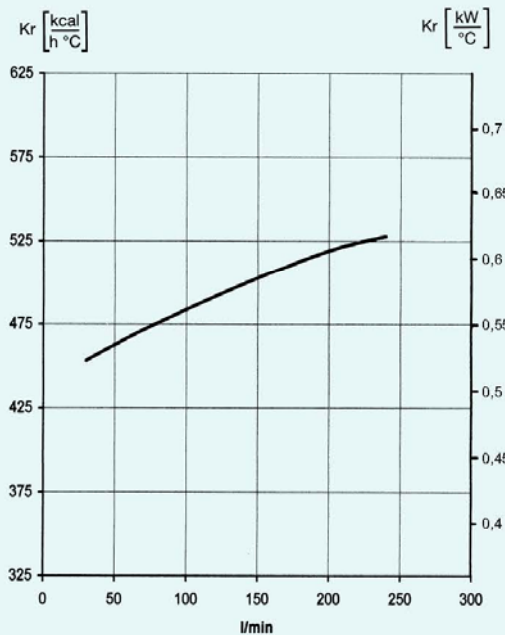

**DIAGRAMMA DI RENDIMENTO
PERFORMANCE DIAGRAM
LEISTUNGSSCHAUBILD
DIAGRAMME DE RENDEMENT**