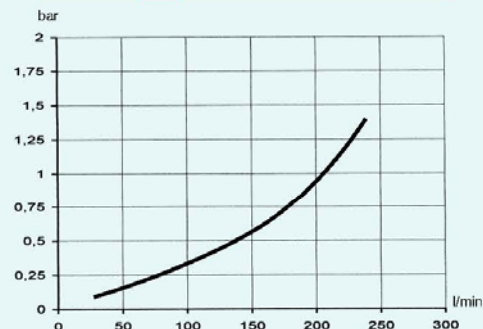

**DIAGRAMMA PERDITE DI CARICO
LOSS OF PRESSURE DIAGRAM
DRUCKUERLUSTSCHAUBILD
DIAGRAMME DES PERTES DE CHARGE**

Fattore di correzione-Correction factor
Korrekturfaktor-Facteur de correction

cSt	22	30	46	68	100	150	220
f	0,6	1	1,5	2,3	3,5	5	7