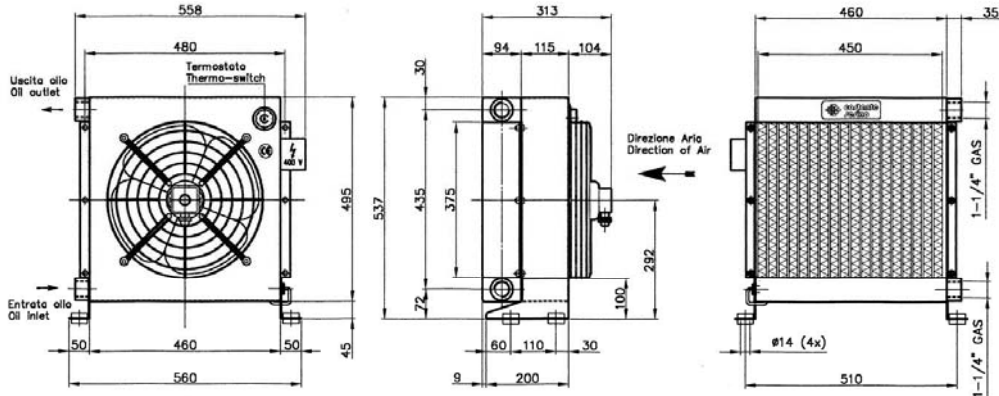

AP 494 EB

Portata d'olio Oil Flow Öldurchfluß Débit d'huile	Capacità Capacity Fassungsvolumen Capacité	Tensione Voltage Spannung Voltage	Frequenza Frequency Frequenz Fréquence	Potenza Power Motorleistung Puissance	Assorbimento Current Stromaufnahme Absorption	Portata d'aria Air flow Luftdurchsatz Débit air	Protezione Protection Schutzart Protection	Rumorosità Noise Level Geräuschpegel Niveau de bruit	Peso Weight Gewicht Poids
l/min	lt.	V	hz	W	A	m3/h	IP	dB(A)	kg
30 - 240	8	230/400	50	230	1,12/0,65	2500	55	72	28
		280/480	60	300	1,1/0,63	3300		73	

Le dimensioni e le caratteristiche tecniche non sono impegnative. Overall dimensions and technical characteristics are not binding.
Abmessungen und technische Daten sind unverbindlich. Les dimensions et les caractéristiques techniques ne sont pas engageantes.