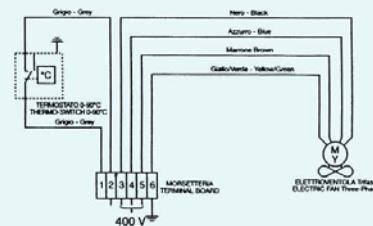

**DIAGRAMMA PERDITE DI CARICO
LOSS OF PRESSURE DIAGRAM
DRUCKUERLUSTSCHAUBILD
DIAGRAMME DES PERTES DE CHARGE**

Fattore di correzione-Correction factor
Korrekturfaktor-Facteur de correction

cSt	22	30	46	68	100	150	220
f	0,6	1	1,5	2,3	3,5	5	7